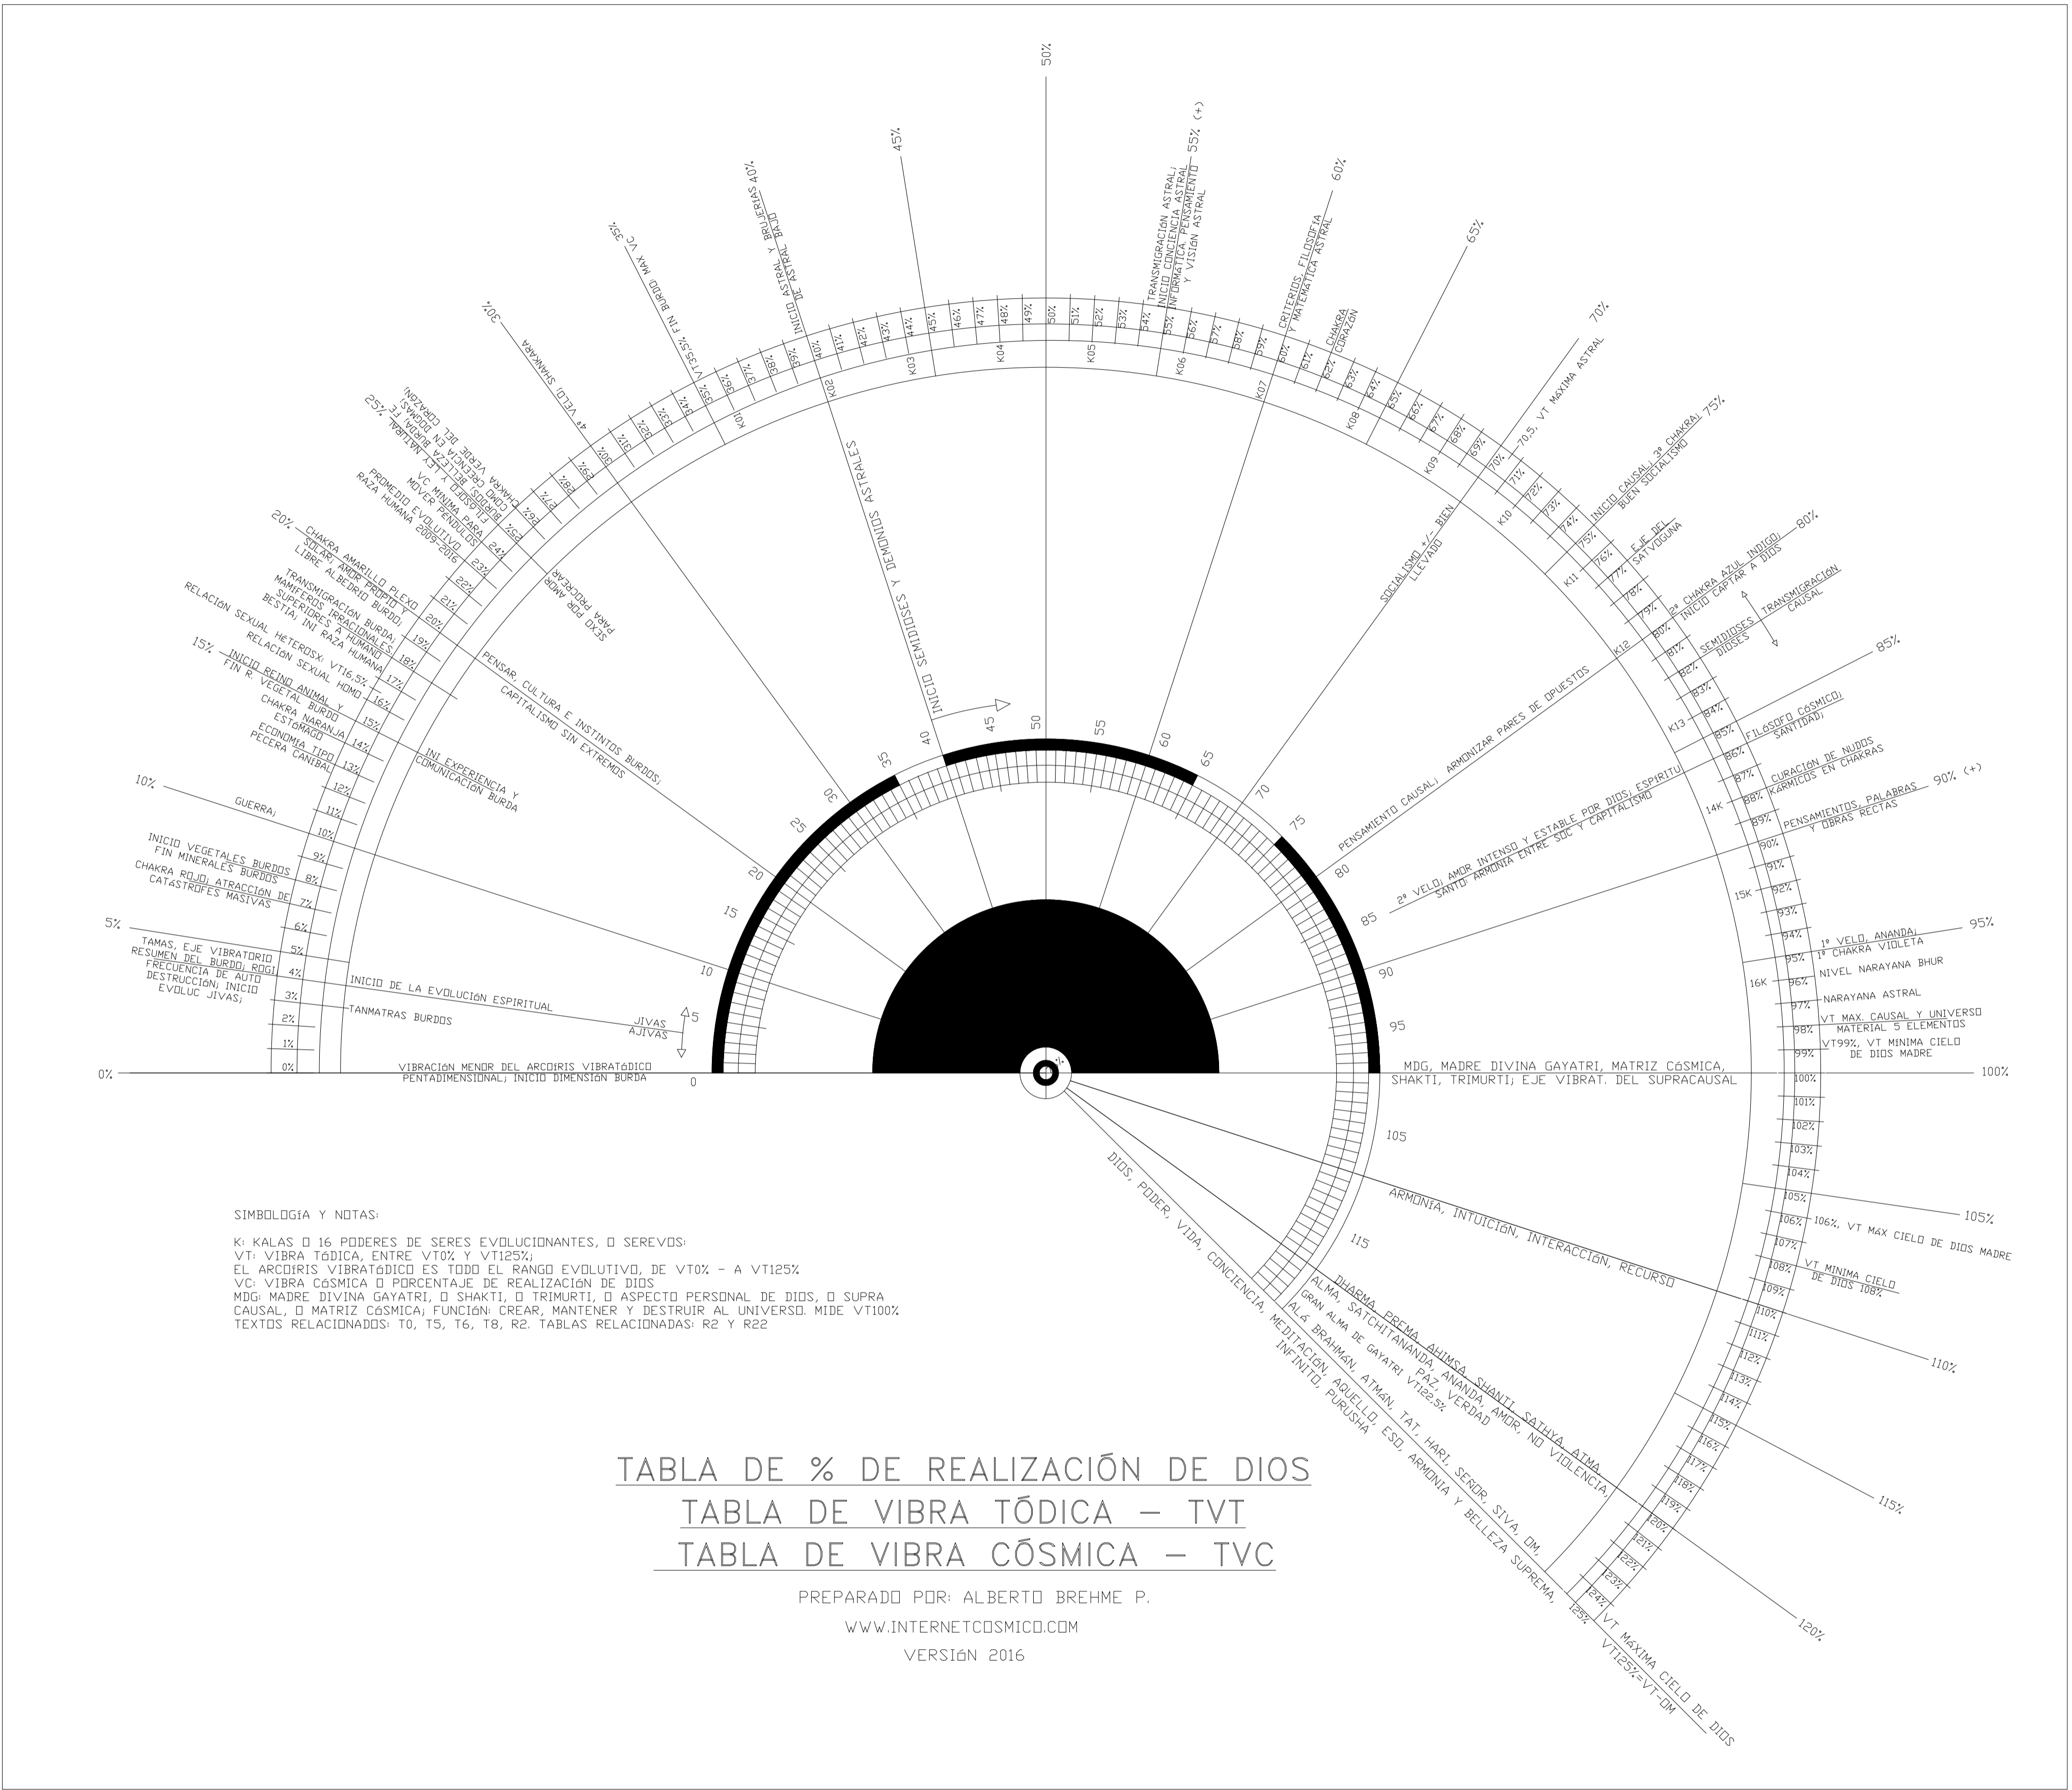

TABLA DE PORCENTAJES DOBLE  
 TABLA 2T%  
 PREPARADO POR ALBERTO BREHME  
 WWW.INTERNETCOSMICO.COM

TABLA DE AFINIDAD VIBRATORIA ALIMENTICIA: TAVA

WWW.INTERNETCOSMICO.COM

PREPARADO POR ALBERTO BREHME

**SIMBOLOGIA Y NOTAS:**  
 K: KALAS O 16 PODERES DE SERES EVOLUCIONANTES, O SEREVDOS;  
 VT: VIBRA TÓDICA, ENTRE VT0% Y VT125%;  
 EL ARCHOIRIS VIBRATODICO ES TODO EL RANGD EVOLUTIVO, DE VT0% - A VT125%  
 VCI: VIBRA CÓSMICA O PORCENTAJE DE REALIZACIÓN DE DIOS  
 MDG: MADRE DIVINA GAYATRI, O SHAKTI, O TRIMURTI, O ASPECTO PERSONAL DE DIOS, O SUPRA CAUSAL, O MATRIZ CÓSMICA; FUNCIÓN: CREAR, MANTENER Y DESTRUIR AL UNIVERSO. MIDE VT100%  
 TEXTOS RELACIONADOS: T0, T5, T6, T8, R2. TABLAS RELACIONADAS: R2 Y R22

**TABLA DE % DE REALIZACIÓN DE DIOS**  
**TABLA DE VIBRA TÓDICA – TVT**  
**TABLA DE VIBRA CÓSMICA – TVC**

PREPARADO POR: ALBERTO BREHME P.  
 WWW.INTERNETCOSMIC.COM  
 VERSIÓN 2016

TABLA DE VERDADES Y FALSEDADES RESPECTO  
A LA LEY NATURAL DE DIOS : TVF  
TABLA DE CONCEPTOS DE DIOS : TCD